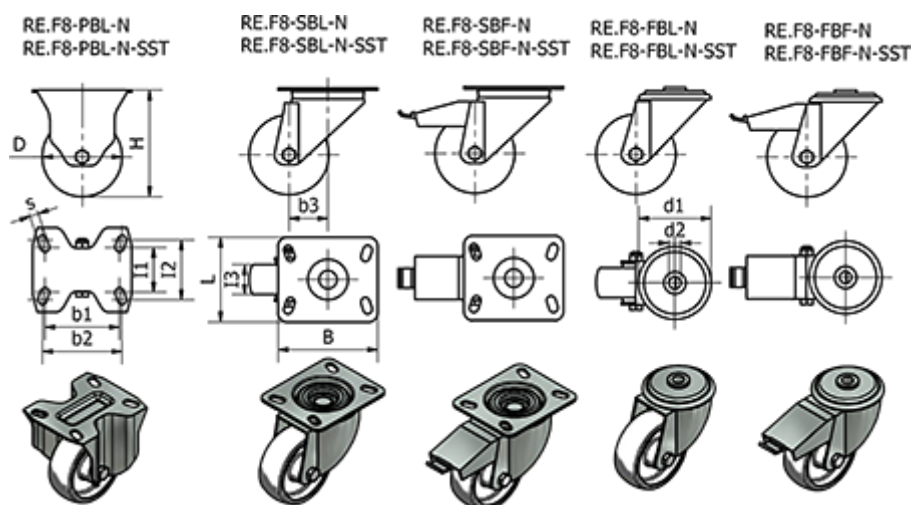

Varenummer: 2314450681

Beskrivelse: E+G kunststof hjul

RE.F8-65-FBL-N - Drejeligt konsol u/bremse i Galvaniseret stål

## Mål

= -	Dynamisk belastning (N) = 1200	Rullemodstand (N) = 900
B =	H = 100	s =
b1 =	I1 =	Type = RE.F8-65-FBL-N
b2 =	I2 =	Vægt (g) = 520
b3 = 39	I3 = 30	
D = 65	Kode = 450681	
d1 = 73	L =	
d2 = 12	R = -	